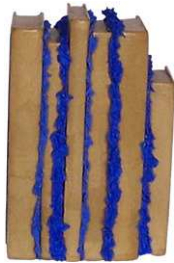

# o 2009

detail aus rauminstallation „bekannt – unbekannt“

ca. 9 x 24 x 22 (b x t x h)  
bücher (klassiker) geleimt, kaschiert, lackiert;  
teilweise blattgoldauflage; auf schwemmholz montiert

martha scholz | mannheim | [www.malerei-objekt.de](http://www.malerei-objekt.de)  
email: [martha.scholz@malerei-objekt.de](mailto:martha.scholz@malerei-objekt.de)

# o 3009

detail aus rauminstallation „bekannt – unbekannt“

ca. 12,5 x 20 x 15,5 (b x t x h)

bücher (novellen) geleimt, kaschiert, lackiert; papiermaché

# o 4009

detail aus rauminstallation „bekannt – unbekannt“

ca. 13 x 21 x 21,5 (b x t x h)

bücher (kriminalromane) geleimt, kaschiert, lackiert; acrylfarbe;  
wasserspritzpistole (fundstück)