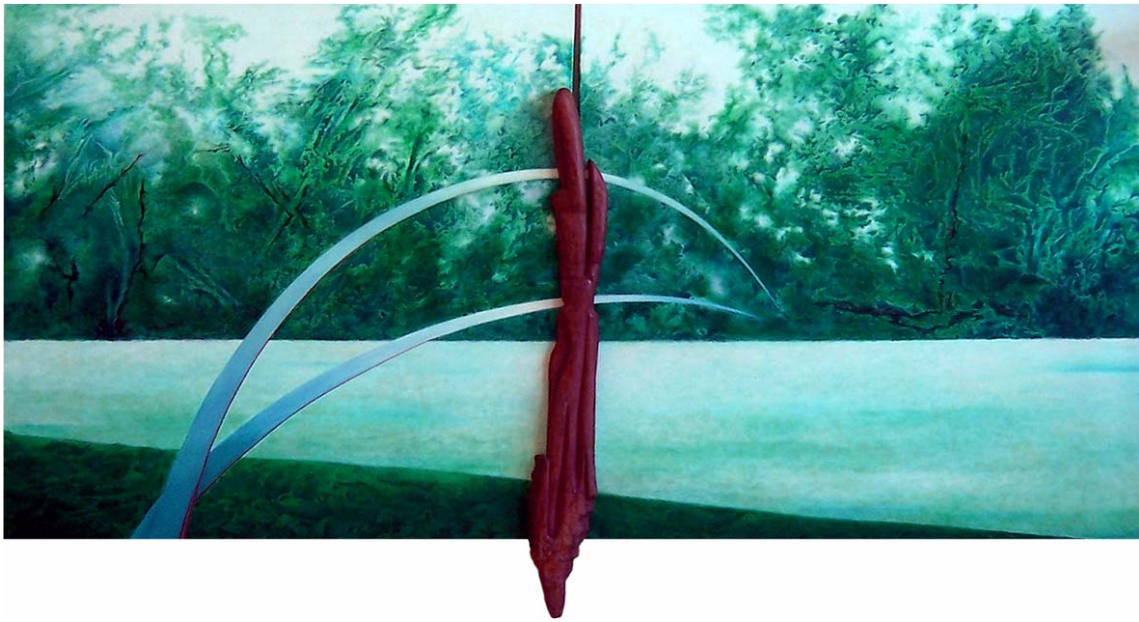

M.SCHOLZ

M. Scholz

m + o 2003

70 x 60 cm

lasurmalerei. acryl auf leinwand (keilrahmen) mit montiertem
objekt "wächter", höhe ca. 51 cm, pappel, gewachst
gesamthöhe ca. 72 cm

martha scholz | mannheim | www.malerei-objekt.de
email: martha.scholz@malerei-objekt.de

m + o 1004

70 x 60 cm
lasurmalerei. acryl auf leinwand (keilrahmen) mit montiertem
objekt "wächter", ca. 62 cm, pappel, bemalt, bemalung lackiert,
rohes holz gewachst
gesamthöhe ca. 73,5 cm

martha scholz | mannheim | www.malerei-objekt.de
email: martha.scholz@malerei-objekt.de

m + o I-2006
dyptichon

ca. 60 x 120 cm
lasurmalerei. acryl/öl auf leinwand (keilrahmen)
2 leinwände 60 x 60 cm, mit sperrholzplatte verbunden
mit montiertem objekt "wächter", ca. 57 cm hoch, pappel, gewächst
gesamthöhe: ca. 67,5 cm