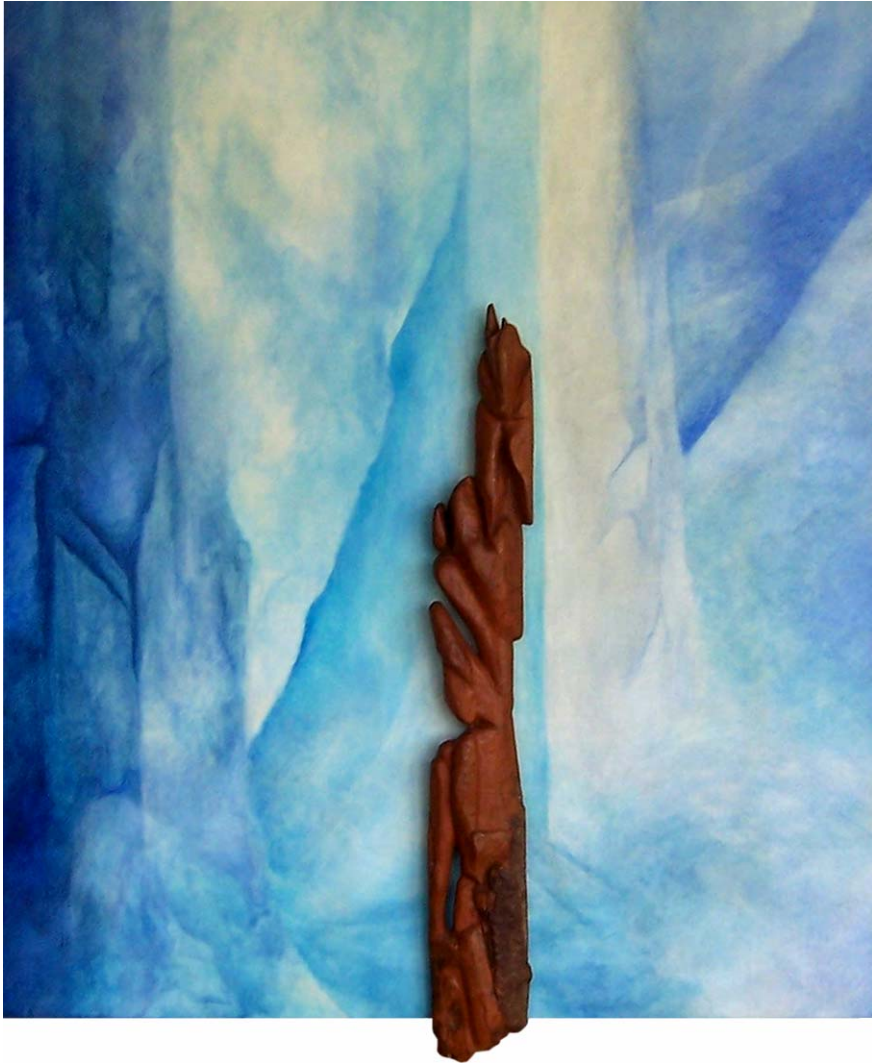

M.SCHOLZ

M. Scholz

m + o 2003

70 x 60 cm

lasurmalerei. acryl auf leinwand (keilrahmen) mit montiertem
objekt "wächter", höhe ca. 51 cm, pappel, gewachst
gesamthöhe ca. 72 cm

martha scholz | mannheim | www.malerei-objekt.de
email: martha.scholz@malerei-objekt.de

m + o 1004

70 x 60 cm
lasurmalerei. acryl auf leinwand (keilrahmen) mit montiertem
objekt "wächter", ca. 62 cm, pappel, bemalt, bemalung lackiert,
rohes holz gewachst
gesamthöhe ca. 73,5 cm

martha scholz | mannheim | www.malerei-objekt.de
email: martha.scholz@malerei-objekt.de

m + o I-2006
dyptichon

ca. 60 x 120 cm
lasurmalerei. acryl/öl auf leinwand (keilrahmen)
2 leinwände 60 x 60 cm, mit sperrholzplatte verbunden
mit montiertem objekt "wächter", ca. 57 cm hoch, pappel, gewächst
gesamthöhe: ca. 67,5 cm