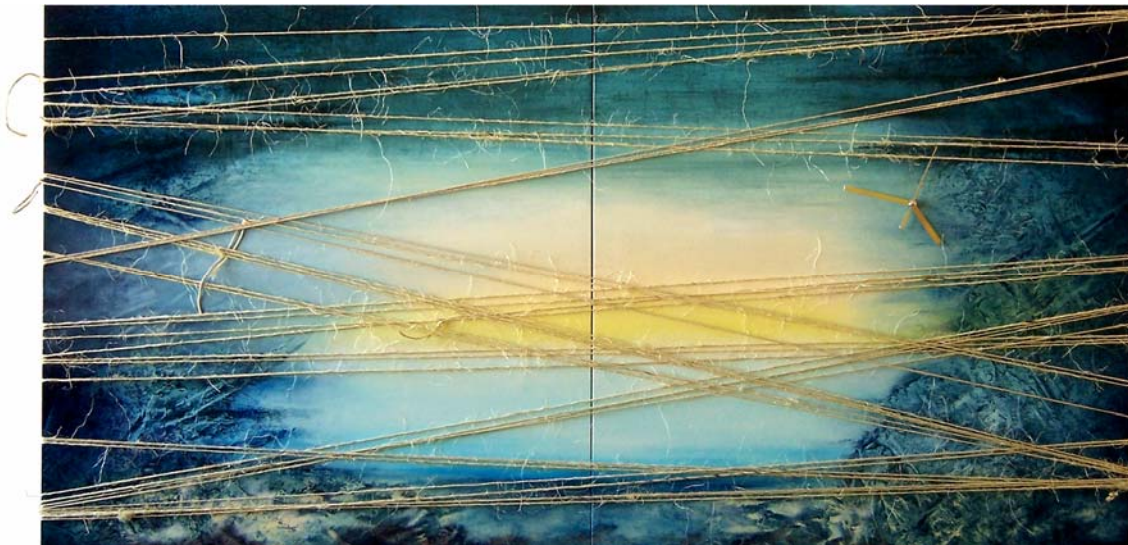

M.SCHOLZ

M. Scholz

m + o 2003

70 x 60 cm

lasurmalerei. acryl auf leinwand (keilrahmen) mit montiertem
objekt "wächter", höhe ca. 51 cm, pappel, gewachst
gesamthöhe ca. 72 cm

martha scholz | mannheim | www.malerei-objekt.de
email: martha.scholz@malerei-objekt.de

m + o 1004

70 x 60 cm
lasurmalerei. acryl auf leinwand (keilrahmen) mit montiertem
objekt "wächter", ca. 62 cm, pappel, bemalt, bemalung lackiert,
rohes holz gewachst
gesamthöhe ca. 73,5 cm

martha scholz | mannheim | www.malerei-objekt.de
email: martha.scholz@malerei-objekt.de

m + o I-2006
dyptichon

ca. 60 x 120 cm
lasurmalerei. acryl/öl auf leinwand (keilrahmen)
2 leinwände 60 x 60 cm, mit sperrholzplatte verbunden
mit montiertem objekt "wächter", ca. 57 cm hoch, pappel, gewächst
gesamthöhe: ca. 67,5 cm

m + o | -2009
dyptichon

50 x 100 cm
lasurmalerei. acryl/öl auf leinwand (keilrahmen)
2 leinwände 50 x 50 cm, mit mdf-platte verbunden
uhrwerk mit batterie, paketschnur

martha scholz | mannheim | www.malerei-objekt.de
email: martha.scholz@malerei-objekt.de